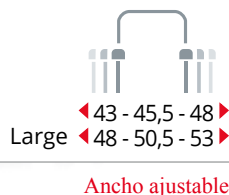

750 MAXI

750 MAXI Sila eléctrica para uso exterior

Estándar: Baterías 4x50amp mantenimiento. Autonomía de 6 horas (40 km). Velocidad 10 km/h
5 velocidades. Cargabaterías. Faros reglamentarios con intermitentes. Amortiguadores
Respaldo ajustable. Brazos de altura ajustable. Tapizado mullido e ignífugo. Cinturón de seguridad

Opcinal: Respaldo regulable eléctricamente. Cesta trasera

Classificazione ISO 12.21.27.009+12.24.03.163

+ Kg 54
BATTERY

cm Ø 38	cm Ø 25	L 43 - 48	L 48 - 53	L 66 - 71	L 84 - 120	h 55	Standard						20%	Peso persona 150 kg